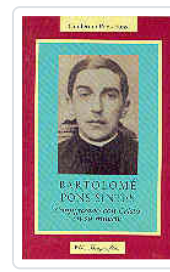

BARTOLOME PONS PONS, GUILLERMO