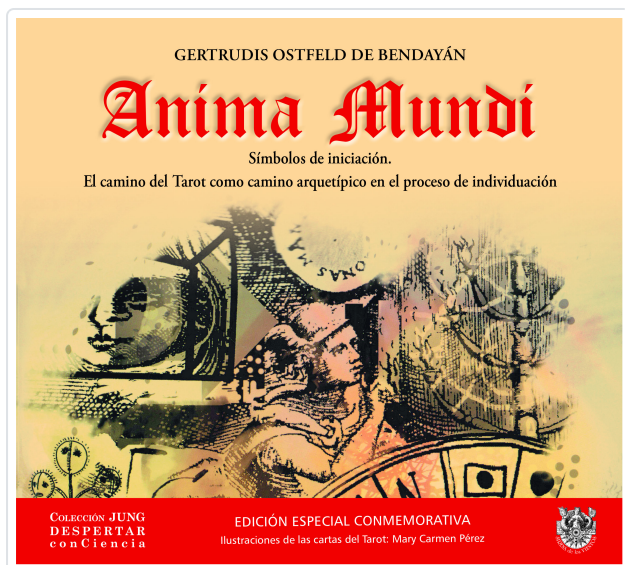

ANIMA MUNDI

Gertrudis Ostfeld de Bendayan

SINOPSIS

El Tarot es un juego de barajas misterioso de origen desconocido. Apareció en occidente por primera vez hace seiscientos años. La imagen de El Loco como comodín es el único vestigio remanente de los juegos de naipes conocidos en la actualidad. En tiempo...