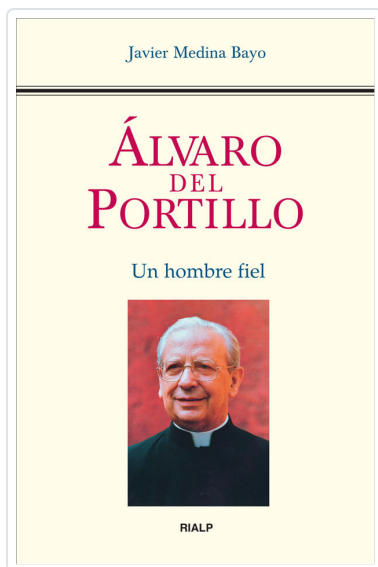

ALVARO DEL PORTILLO. (CARTONE)

MEDINA BAYO, JAVIER

SINOPSIS

Documentada y extensa biografía del sucesor de san Josemaría Escrivá de Balaguer al frente del Opus Dei. ...

Editorial	RIALP, EDITORIAL
Materia	BIOGRAFÍAS. ESTUDIOS BIOGRAFICOS
Colección	LIBROS BEATO ESCRIVA
EAN	9788432142192
Status	Disponible
Encuadernación	Tapa blanda
Páginas	816
Tamaño	170x250x mm.
Peso	1350
Precio (Imp. inc.)	36,00€
Fecha de lanzamiento	15/10/2012